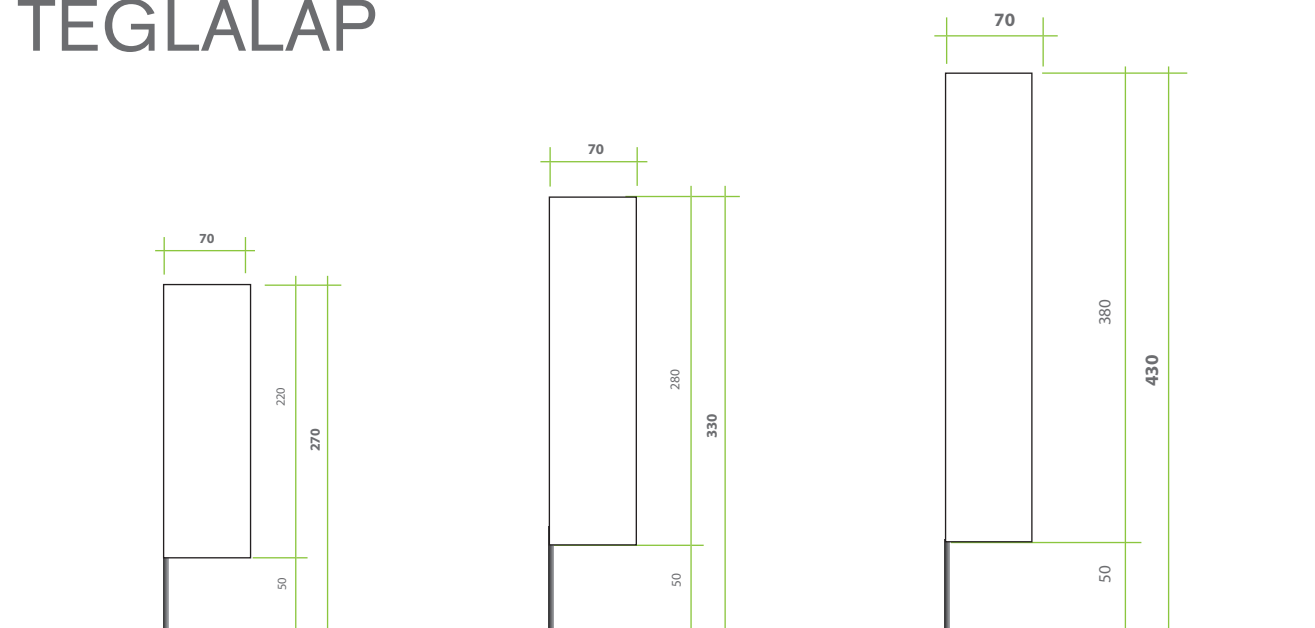

REKLÁMZÁSZLÓ STANDARD TÉGLALAP

méret:
S
70x270

méret:
M
70x330

méret:
L
70x430